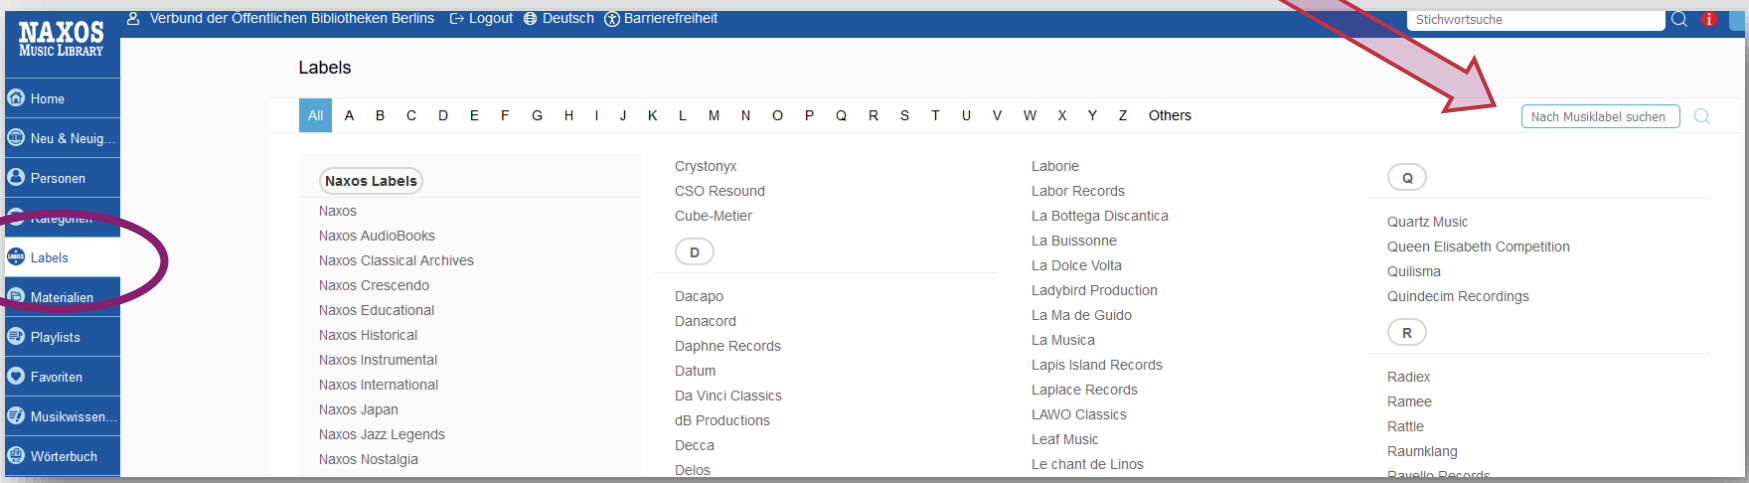

Entdecken - Labelregister

Die beschriebene Registersuche ist natürlich auch bei weiteren Einstiegspunkten möglich, z. B. innerhalb der Labels: