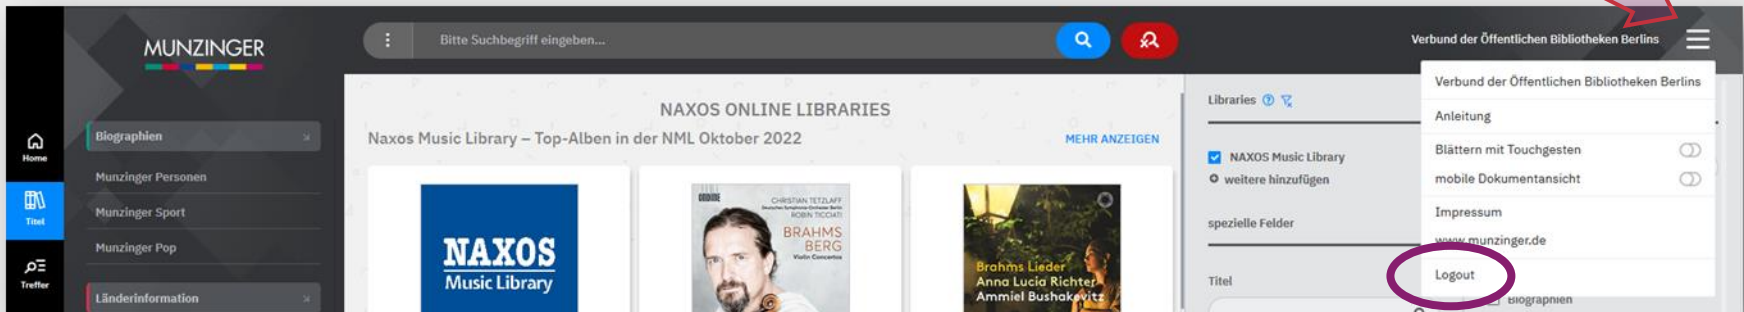

Each result block includes a 'Zur Seite' button, a 'Seitennummer' input field, and a 'Go' button. The bottom of the page shows '3 Ergebnisse gefunden' and navigation controls.

# Noch mehr ...

Wie Sie die NML weiter erkunden können, erfahren Sie in separaten Tutorials. Darin verraten wir Ihnen

- wie genau der erste **Einstieg** erfolgt, mit dem Sie ganz leicht zu unseren Playlists kommen oder erklären
- wie Sie **eigene Playlists** anlegen können (dafür müssen Sie sich zunächst einen „Studenten-Account“ erstellen).
- Dieser ermöglicht dann übrigens auch die **mobile Nutzung** der NML über eine kostenfreie App – sogar offline.

# Schließen

Bitte verlassen Sie die NML stets über den **Logout**-Schalter (oben mittig links)!

Danach sollte auch die Munzinger-Seite über **Logout** (im Aufklappmenü oben rechts) geschlossen werden.

Wir wünschen Ihnen viel Spaß  
beim Ausprobieren und  
Genießen der NML!