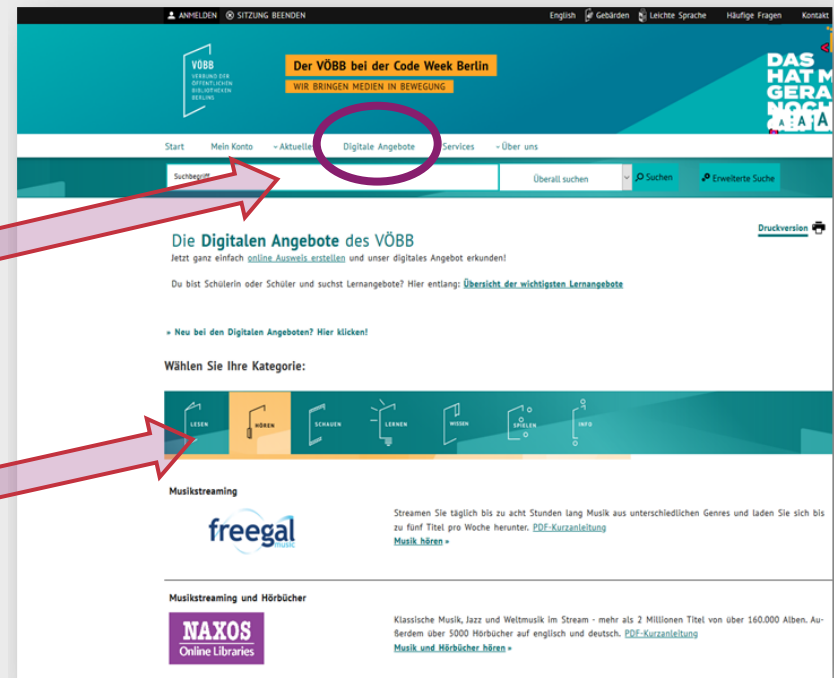

# Suche in der NAXOS Music Library

Zentral- und Landesbibliothek Berlin – Referat Musikbibliothek

# Anmeldung

# Anmeldung

Auf der Website  
<https://www.voebb.de>  
gehen Sie über den

- Reiter **Digitale Angebote**  
zur
- Kategorie **Hören**

# Anmeldung

Zur Anmeldung auf der **Login**-Seite von **Munzinger** wählen Sie bitte

➤ **Mit Bibliotheks-**  
**ausweis** aus, um

➤ **Weiter** zur Anmeldemaske zu kommen ...