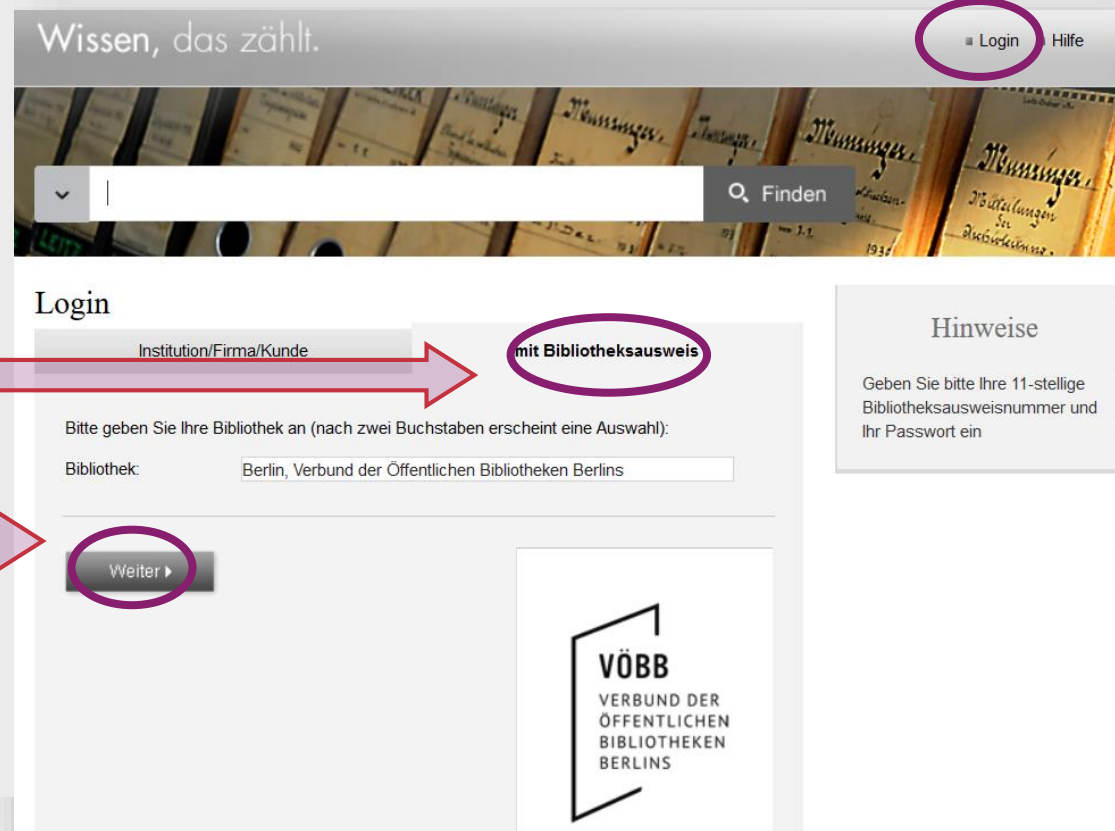

# Anmeldung

# Anmeldung

Auf der Website  
<https://www.voebb.de>  
gehen Sie über den

- Reiter **Digitale Angebote**  
zur
- Kategorie **Hören**

# Anmeldung

Zur Anmeldung auf der **Login**-Seite von **Munzinger** wählen Sie bitte

➤ **Mit Bibliotheks-**  
**ausweis** aus, um

➤ **Weiter** zur Anmeldemaske zu kommen ...